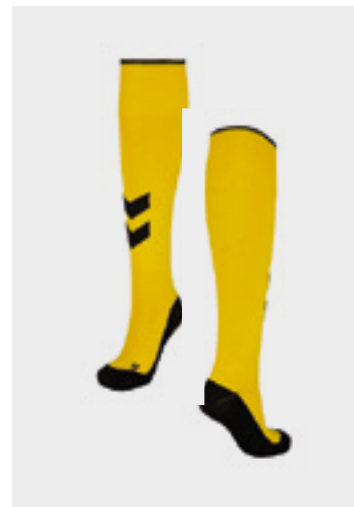

AUTHENTIC CHARGE FOOTBALL PANTS

Barn: 116-128-140-152-164-176
Voksen: S-M-L-XL-XXL

320,-
360,-

AUTHENTIC CHARGE POLY SHORTS

Barn: 116-128-140-152-164-176
Voksen: S-M-L-XL-XXL-XXXL

216,-
240,-

AUT. CHARGE WOMEN'S POLY SHORTS

Voksen: XS-S-M-L-XL-XXL

240,-

AUT. CHARGE ALL WEATHER JACKET

Barn: 116-128-140-152-164-176
Voksen: S-M-L-XL-XXL-XXXL

800,-
800,-

FUNDAMENTAL FOOTBALL SOCK

Størrelser: 6(28-31)-8(32-35)
10(36-40)-12(41-45)
14(46-48)

80,-

AUTHENTIC SPORTS BAG

Medium:
Large:

280,-
320,-

PRISER TRYKK

Overdel: 50,- pr. stk

Bokstaver: 10,- pr. stk

Initialer plasseres nede høyre side på overdeler og høyre side bukse.