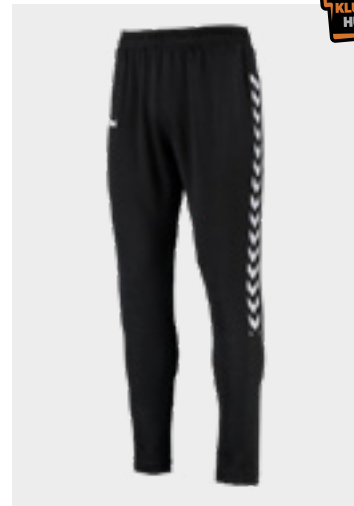

Barn: 116-128-140-152-164-176
Voksen: S-M-L-XL-XXL

400,-
440,-

CORE SS POLY JERSEY

Barn: 116/128-140/152-164/176
Voksen: S-M-L-XL-XXL-XXXL

192,-
192,-

CORE WOMEN'S SS POLY JERSEY

Voksen: S-M-L-XL-XXL

192,-

AUTHENTIC CHARGE FOOTBALL PANTS

Barn: 116-128-140-152-164-176
Voksen: S-M-L-XL-XXL

320,-
360,-

AUTHENTIC CHARGE POLY SHORTS

Barn: 116-128-140-152-164-176
Voksen: S-M-L-XL-XXL-XXXL

216,-
240,-

AUT. CHARGE WOMEN'S POLY SHORTS