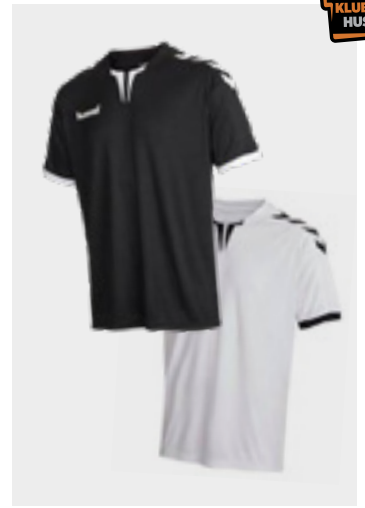

Barn: 116-128-140-152-164-176
Voksen: S-M-L-XL-XXL-XXXL

344,-
384,-

HML AUTHENTIC POLY JACKET

Barn: 116-128-140-152-164-176
Voksen: S-M-L-XL-XXL-XXXL

344,-
384,-

HML AUTHENTIC TRAINING PANT

Barn: 116-128-140-152-164-176
Voksen: S-M-L-XL-XXL-XXXL

320,-
360,-

CORE SS JERSEY

Barn: 116-128-140-152-164-176
Herre: S-M-L-XL-XXL-XXXL
Dame: XS-S-M-L-XL-XXL

192,-
192,-
192,-

CORE TIGHTS

Barn: 116-128-140-152-164
Voksen: XS-S-M-L-XL

296,-
320,-

HML AUTHENTIC POLO